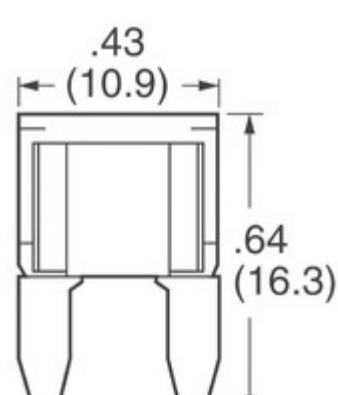

## 0297020.WXUL

Obrázky jsou pouze orientační.  
Podrobné informace o produktu naleznete v části Technické údaje produktu.

Koupit 0297020.WXUL s důvěrou od Component-World.HK, 1 rok záruka

Expertise Applied | Answers Delivered

Part Number: [0297020.WXUL](#)

Výrobce [Hamlin / Littelfuse](#)

Popis FUSE AUTO 20A 32VDC BLADE MINI

Datový list: [0297 MINI® Blade Series](#)

RoHS Status: Bez olova / V souladu RoHS

Ship From: Hong Kong

Shipment Way: DHL/Fedex/TNT/UPS/EMS